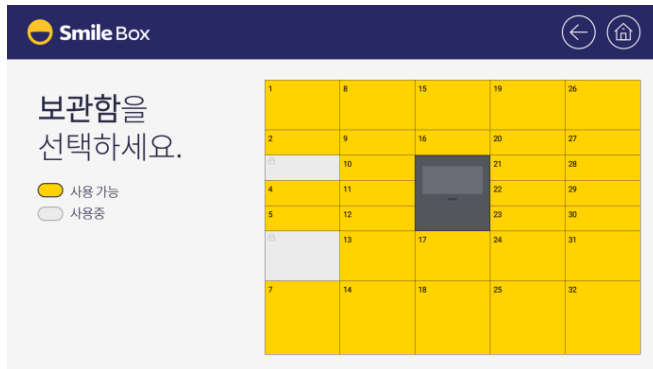

Artistic, Convenience, Smart.....

무인택배함 사용설명서 (Smart Locker)

중앙대학교 생활관

I. 사용순서 (택배 찾기)

메인화면

사용자 유형선택 - 택배기사

터치스크린에서 본인 휴대폰번호와
전송받은
SMS로 수신된 인증번호 입력

택배함 선택

택배찾기

※ 한국어, 영어, 중국어, 일어 지원.

II. 제품의 운영방법 및 장소

1. 운영방법

- 42시간 이내 무료 사용
- 택배함의 원활한 활용을 위하여 42시간 경과 시 1,000원/ 72시간 부과 최대 금액 2,000원

2. 설치함수 및 장소

- 설치함수 : 310함(1Set 31함)
 - 예지2동 1Set, 예지3동 2Set
 - 택배관리실 7Set ※ 여학생 기숙사 전용