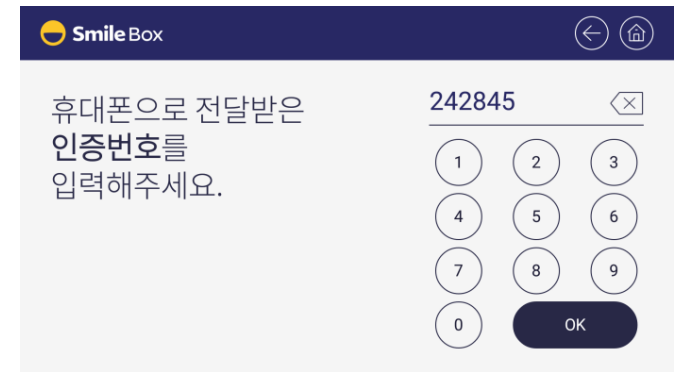

Artistic, Convenience, Smart.....

무인택배함 사용설명서 (Smart Locker)

중앙대학교 생활관

I. 사용순서 (택배 찾기)

메인화면

사용자 유형선택 - 택배기사

터치스크린에서 본인 휴대폰번호와
전송받은
SMS로 수신된 인증번호 입력

택배함 선택