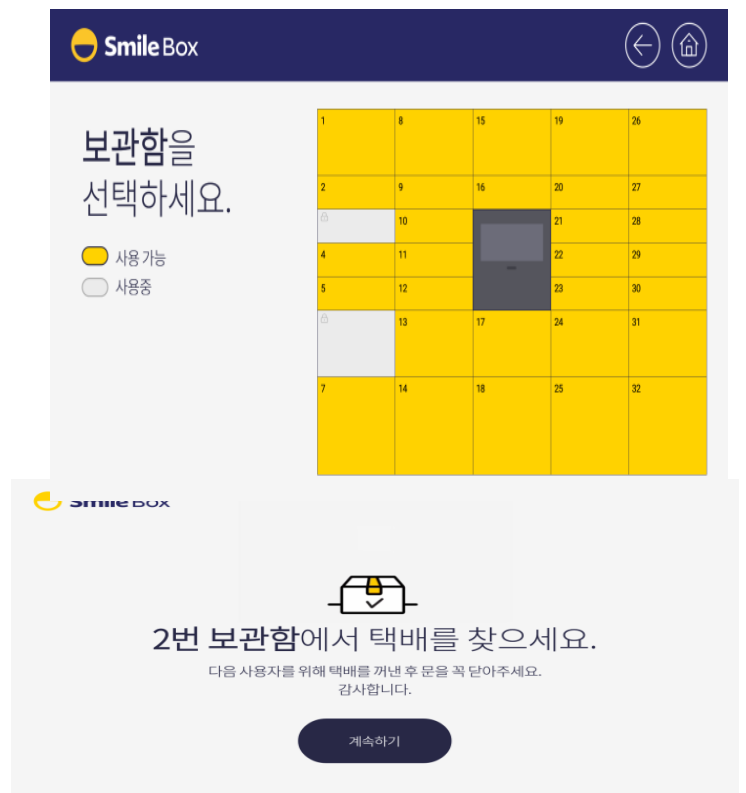

I. 택배 찾기(학생)

문의 : 031-670-3478

메인화면

사용자 유형선택 - 택배기사

택배찾기

택배함 선택

터치스크린에서 전송받은
SMS로 수신된 인증번호 입력

※ 한국어, 영어, 중국어, 일어 지원.

➢ 48시간 이내 무료 사용

➢ 택배함의 원활한 활용을 위하여 48시간 경과 시 1,000원/ 72시간 부과 최대 금액 2,000원

❖ 예지3동 학생들은 기숙사 건물 택배함을 이용해주세요~~