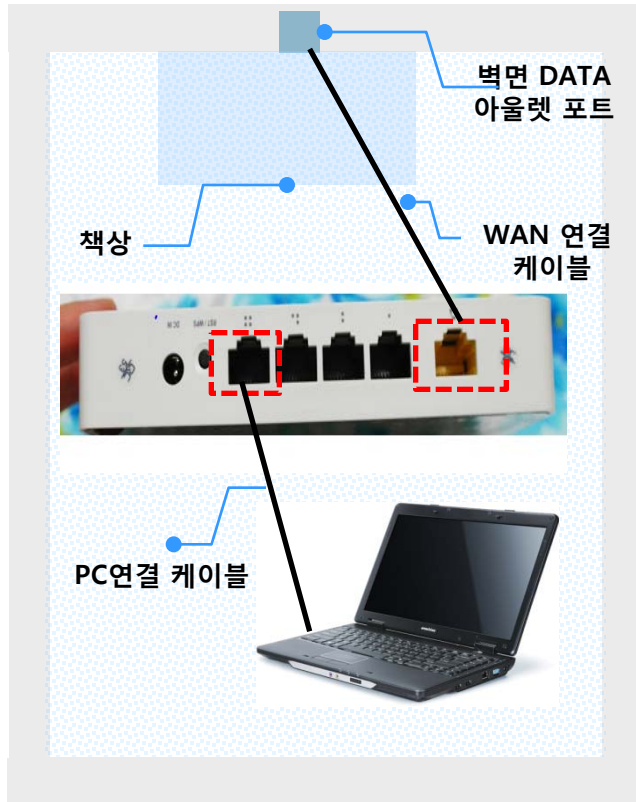

## 유/무선 공유기 연결방법

### 기숙사 내 네트워크 연결 방안

LAN PORT

WAN PORT

LAN PORT : 유저케이블 연결용 포트  
- 관생 노트북, 데스크탑, 프린터 등

WAN PORT : 메인회선 연결용 포트  
- 각 호실 룸안의 벽면아울렛 포트에서 연결된 메인회선 연결용